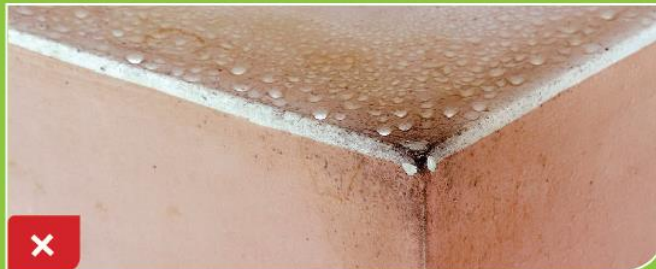

Molekula vzduchu nasýteného vodnou parou

Keď vlhkosťou prenikne celý dom, vaše steny rozkvitnú.

Konštrukcia „zabalená“ do igelitu v kombinácii s nepriepustnými plastovými oknami vedie k zvýšenej vlhkosti a vzniku plesní.