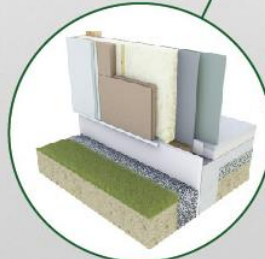

FASÁDY

PREČO ŽIVÁ FASÁDA:

- + Difúzne otvorená štruktúra zaručí zdravé vnútorné prostredie
- + Izolácia bez nutnosti mechanického kotvenia zaisťuje dokonalú izolačnú vrstvu bez tepelných mostov a strát
- + Vyrieši zložité detaily: parapet, nadpražie, ostenie okien a dverí
- + Rozmanitý výber finálnych krytín – doskové na báze cementovlákná, cementotriesky alebo napríklad tehličky na báze perlit betónu od NOVABRIK

IZOLÁCIA ICYNENE VYRIEŠI VŠETKY ZLOŽITÉ DETAILY

ZATEPLENIE HREBEŇA

ZATEPLENIE STREŠNÉHO OKNA

ZATEPLENIE POMŮRNICE

ZATEPLENIE OBVODOVÉHO MURIVA A ZÁKLADOV

ZATEPLENIE STROPU STRECHY

ZATEPLENIE ŠIKMEJ STRECHY NA DIFÚZNU FÓLIU