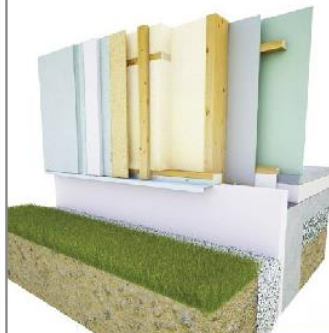

SUCHÁ VÝSTAVBA

PREČO RIGIPS:

- + Zdravé prostredie vďaka doskám Active Air, ktoré redukujú množstvo formaldehydov
- + Sadrokartónová konštrukčná doska Rigistabil zaručí mechanickú odolnosť a pevnosť
- + S Modrou akustickou doskou získate 3 v 1 – protipožiaru ochranu, akustickú pohodu a zdravé prostredie
- + Zaisťujeme profesionálnu technickú podporu

FASÁDY

PREČO ŽIVÁ FASÁDA:

- + Difúzne otvorená štruktúra zaručí zdravé vnútorné prostredie
- + Izolácia bez nutnosti mechanického kotvenia zaisťuje dokonalú izolačnú vrstvu bez tepelných mostov a strát
- + Vyrieši zložité detaily: parapet, nadpražie, ostenie okien a dverí
- + Rozmanitý výber finálnych krytín – doskové na báze cementovlákná, cementotriesky alebo napríklad tehličky na báze perlit betónu od NOVABRIK