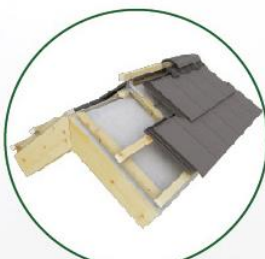

IZOLÁCIA ICYNENE VYRIEŠI VŠETKY ZLOŽITÉ DETAILY

ZATEPLENIE HREBEŇA